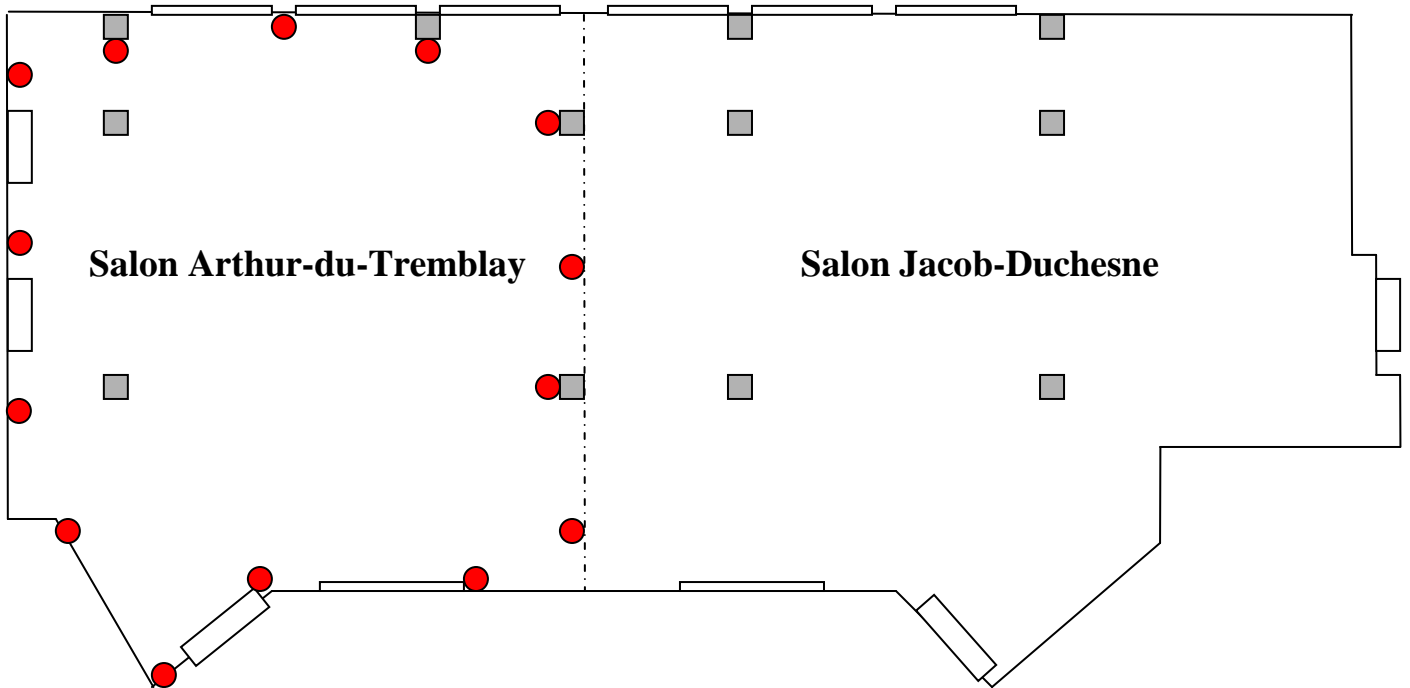

CHÂTEAU ROBERVAL

SALON ARTHUR-DU-TREMBLAY

ÉCLAIRAGE D'AMBIANCE

MODE ÉCONOMIQUE (14 LAMPES)

COLONNES DÉCORATIVES
AUSSI DISPONIBLES