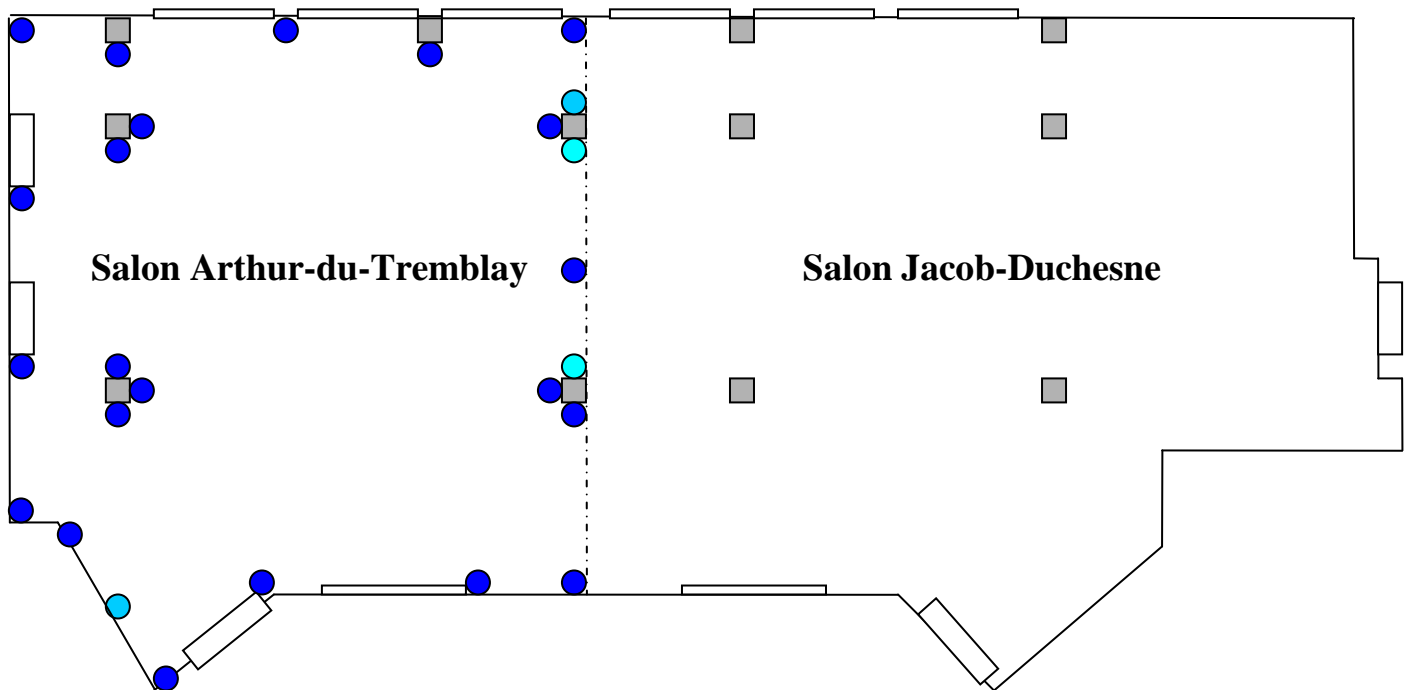

**ÉCLAIRAGE D'AMBIANCE**  
MODE COMPLET (22 OU 26 LAMPES)

● FACULTATIVE

À noter que des lampes supplémentaires peuvent également être installées sous les tables pour créer un effet magique.

# CHÂTEAU ROBERVAL

SALON ARTHUR-DU-TREMBLAY